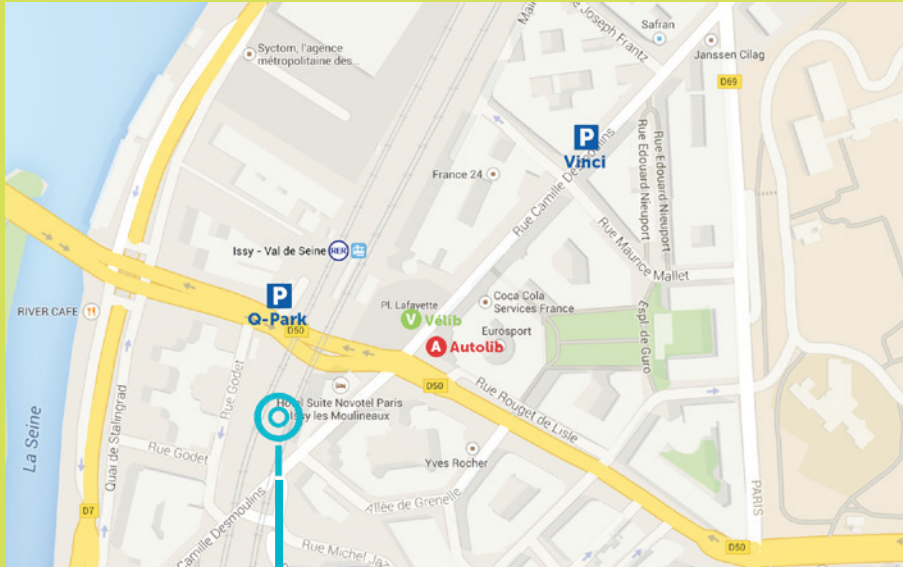

nextdoor

PLAN D'ACCES

nextdoor

41 - 43 rue Camille Desmoulins
92130 Issy-les-Moulineaux

RER : Issy-Val de Seine - Ligne C

BUS : Galliéni-Camille Desmoulins - Lignes 39, 323
Issy-Val de Seine - Lignes 39, 126, 189, 323
Issy-Val de Seine - Ligne Tuvim

TRAMWAY : Issy-Val de Seine - T2

PARKING :

Q-Park Issy-Val de Seine - 5 Rue Rouget de Lisle

Vinci - 56 rue Camille Desmoulins