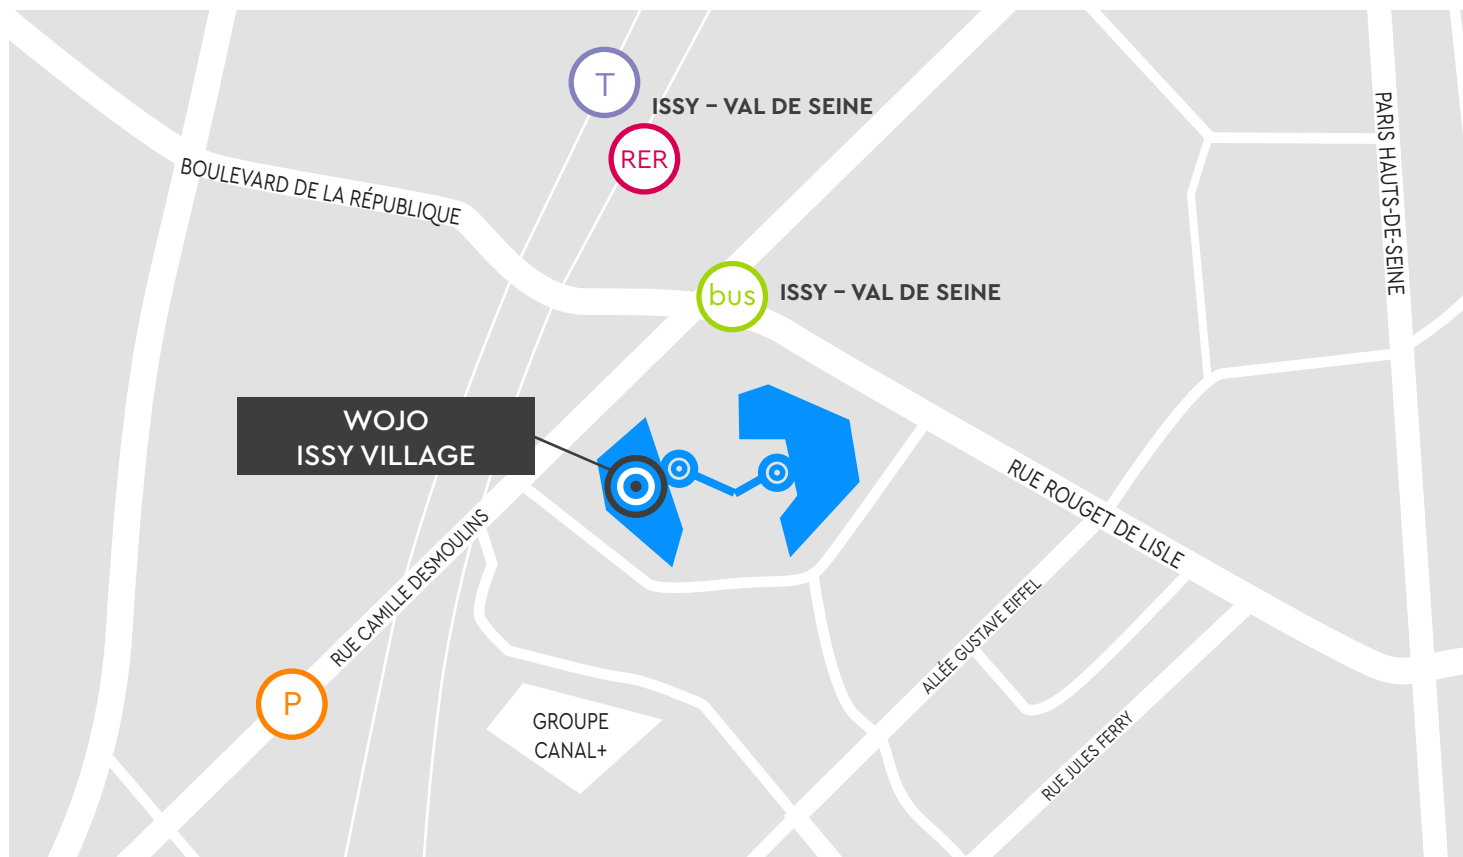

PLAN D'ACCÈS WOJO ISSY VILLAGE

Si vous prenez le 

Ligne 12

MAIRIE D'ISSY

Sortie 1 : Mairie d'Issy

..... 13 min à pied

Si vous prenez le 

Lignes 126, 189, 260, 290

ISSY - VAL DE SEINE

..... 2 min à pied

Si vous prenez le 

Tram 2

ISSY - VAL DE SEINE

..... 2 min à pied

Si vous prenez le 

RER C

ISSY - VAL DE SEINE

..... 3 min à pied

Vous venez en voiture ? 

Parking

61 rue Camille Desmoulins

..... 2 min à pied

ISSY VILLAGE

41-43 rue Camille Desmoulins
92130 Issy-les-Moulineaux